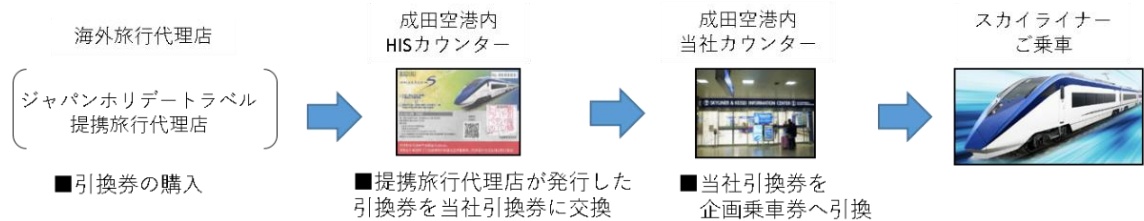

「スカイライナークーポン」および
「Keisei Skyliner & Tokyo Subway Ticket」のQRコード配信について

1. 対象商品名

- ・「スカイライナークーポン」
- ・「Keisei Skyliner & Tokyo Subway Ticket」

2. 開始日

2018年11月9日(金)より順次開始

3. 利用方法

- ① 海外旅行代理店やインターネットサイト上にて上記チケットをご購入頂いた際、チケット情報（購入日から6ヶ月間有効）のQRコードを配信します。
- ② 来日後、下記の指定引換箇所にてQRコードをご提示の上、チケットにお引換頂き、ご乗車頂きます。

《指定引換箇所》

- ・成田空港駅・空港第2ビル駅の SKYLINER & KEISEI INFORMATION CENTER
- ・成田空港駅・空港第2ビル駅のスカイライナーカウンター
- ・成田空港ターミナルビル内到着階カウンター
- ・京成上野駅・日暮里駅のスカイライナー券販売窓口 ※スカイライナークーポンのみ引換可能

※QRコードの配信に対応している旅行代理店につきましては、リリース末尾記載：株式会社ジャパンホリデートラベルまでお問い合わせください。

4. ジャパンホリデートラベルが発行するチケットご利用方法について、現行方式と新方式の変更点

【現行方式】