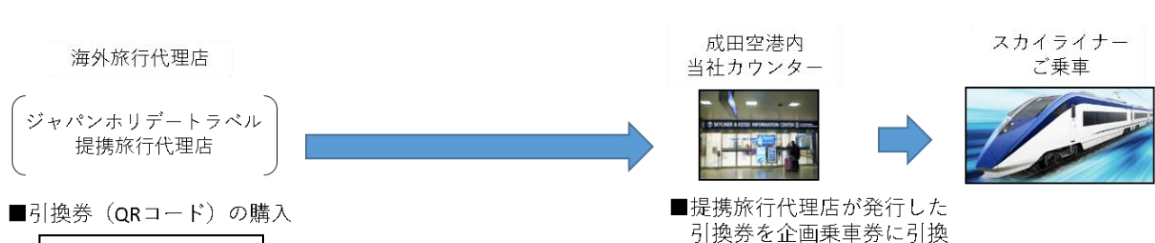

「スカイライナークーポン」および
「Keisei Skyliner & Tokyo Subway Ticket」のQRコード配信について

1. 対象商品名

- ・「スカイライナークーポン」
- ・「Keisei Skyliner & Tokyo Subway Ticket」

2. 開始日

2018年11月9日(金)より順次開始

3. 利用方法

- ① 海外旅行代理店やインターネットサイト上にて上記チケットをご購入頂いた際、チケット情報（購入日から6ヶ月間有効）のQRコードを配信します。
- ② 来日後、下記の指定引換箇所にてQRコードをご提示の上、チケットにお引換頂き、ご乗車頂きます。

《指定引換箇所》

- ・成田空港駅・空港第2ビル駅の SKYLINER & KEISEI INFORMATION CENTER
- ・成田空港駅・空港第2ビル駅のスカイライナーカウンター
- ・成田空港ターミナルビル内到着階カウンター
- ・京成上野駅・日暮里駅のスカイライナー券販売窓口 ※スカイライナークーポンのみ引換可能

※QRコードの配信に対応している旅行代理店につきましては、リリース末尾記載：株式会社ジャパンホリデートラベルまでお問い合わせください。

4. ジャパンホリデートラベルが発行するチケットご利用方法について、現行方式と新方式の変更点

【現行方式】

【新方式】

【配信されるQRコード(一例)】